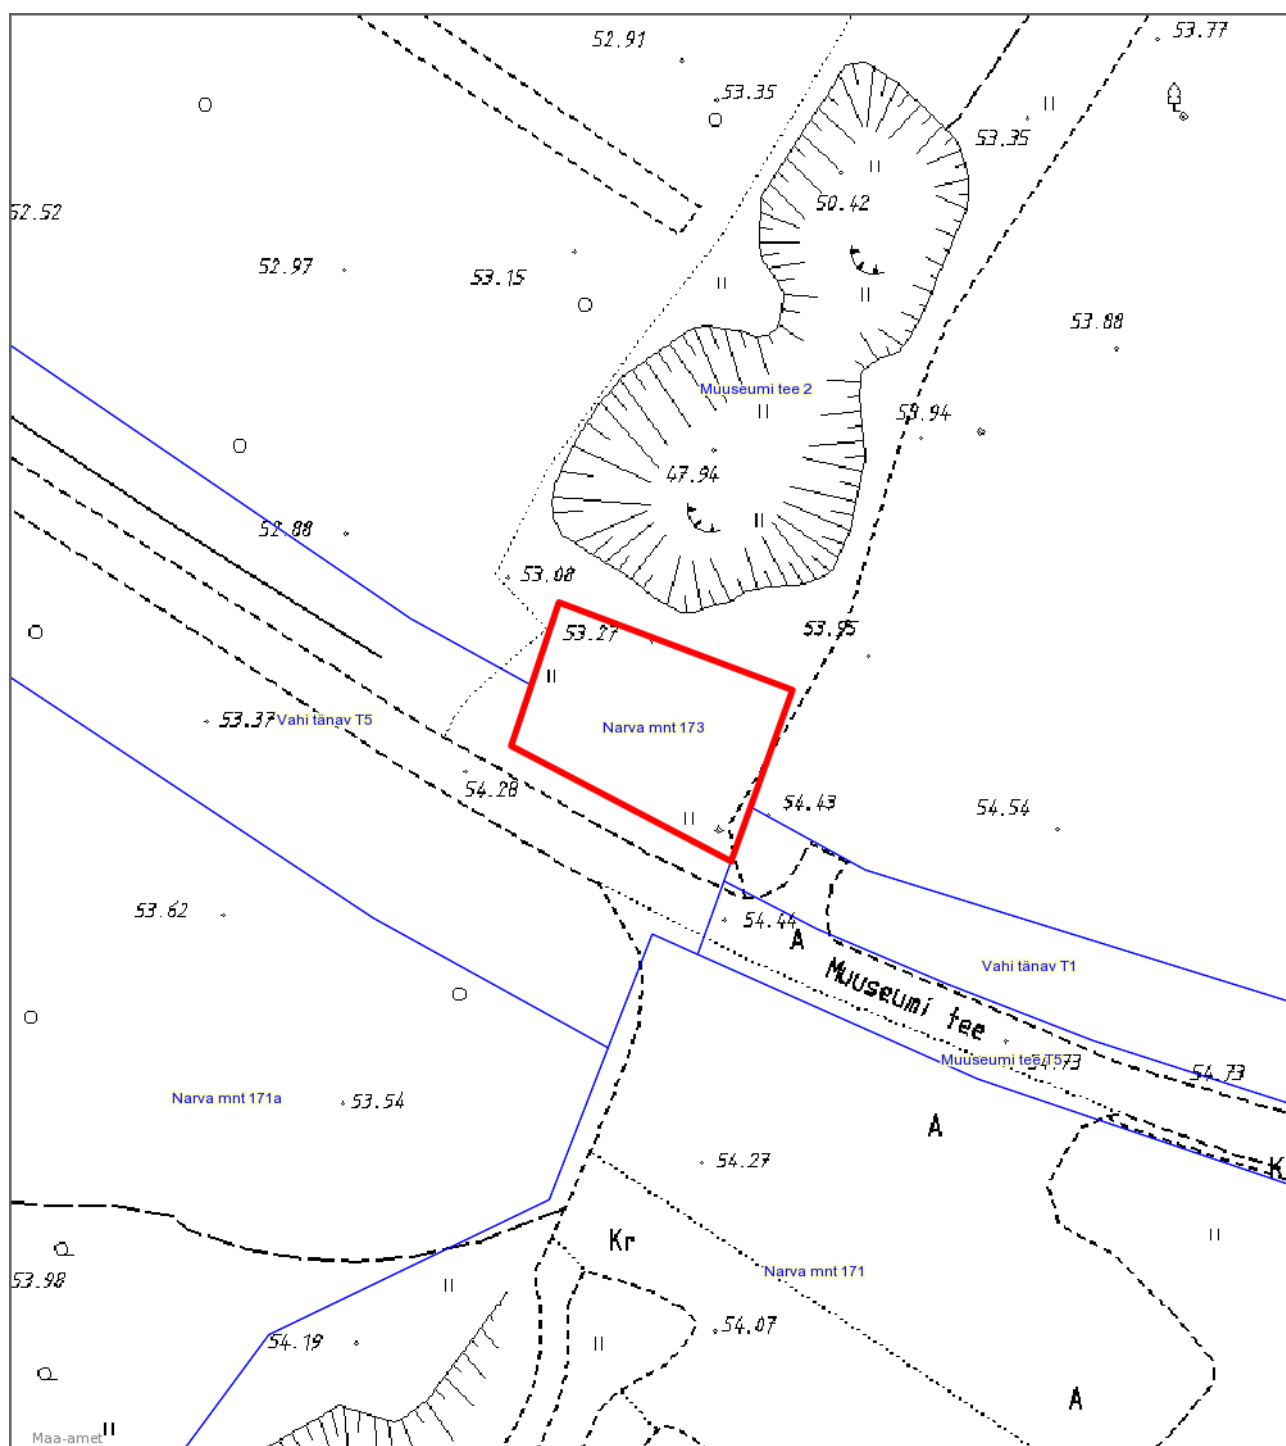

Narva mnt 173

1 : 1000

— - krundi piir

719 m² - pindala

Koostas: **Jelena Lindmäe**

Kuupäev: **14.03.2016**